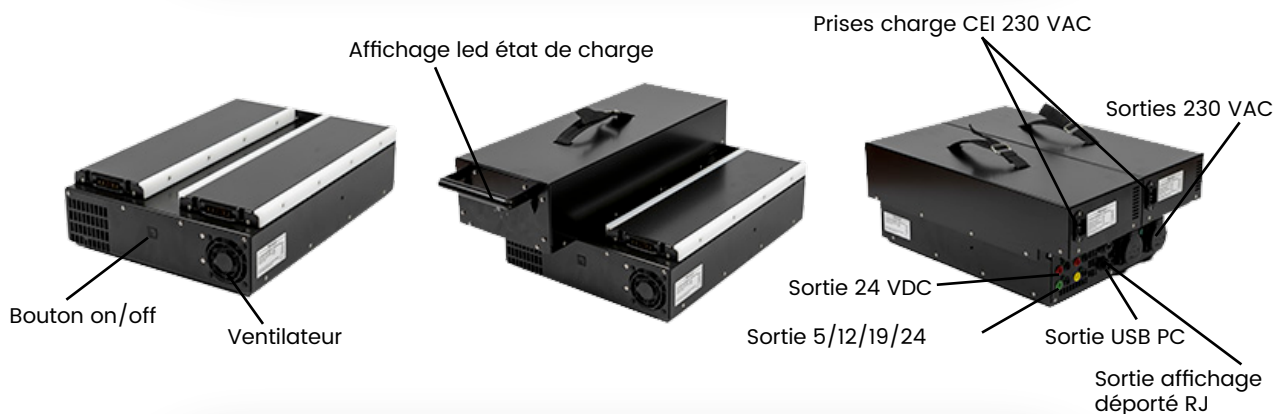

COFFRET ENERGIE AUTONOME MODULABLE LITHIUM

Pour une alimentation en continu 24h/24 et 7j/7 1000 cycles.

Caractéristiques coffret batteries :

- Capacité batteries : 10A/h-250W/h ; 20A/h - 500 W/h.
- Tension du pack batteries : 24 VDC.
- Température d'utilisation comprise entre -5°C et 35°C.
- Batteries lithium fer phosphate (LiFePO4) homologuées pour tous types de transport : air, terre et mer.
- Chargeur batteries inclus avec câble de charge : temps de charge maximum 6h.
- Affichage LEDs de l'état de charge des batteries.
- Gestion automatique intelligente des packs batteries.

Caractéristiques coffret puissance :

- Permet d'alimenter différents consommateurs (PC, imprimante, terminal, écran, etc.) grâce à des sorties multi-tensions , de 5V à 24V connecteurs bananes, et/ou 230V alternatif (350 W / 600 W /1500W).
- Coffret modulaire et évolutif : cartes de conversion enfichables et interchangeables.
- Batteries rackables donc toujours prêtes à l'emploi.
- Dispositif de sécurité garantissant la durée de vie des batteries.
- Sécurité électronique empêchant le déchargement de la batterie.
- Bouton arrêt on/off.
- Sortie USB pour la détection automatique de l'état de charge des batteries.
- Prise RJ pour un afficheur déporté.

Option afficheur déporté :

- Écran relié au module de commande indiquant l'autonomie restante en fonction du nombre de batteries en place.

Autonomie restante

* Option : carte de conversion à ajouter.

Pack batterie lithium :

Capacité	Tension du pack	Capacité utile	Poids	Dimensions	Temps de charge
10 Ah	24V	250 Wh	6 kg	480x170x100	6h max
20 Ah	24V	500 Wh	9 kg	480x170x100	6h max

Coffret puissance :

	CP 4L	CP 350 W1PL	CP 600 W1PL	CP 1500 W1PL
Sorties DC (*en option)	2 sorties 24 VDC 2 sorties VDC*			
Sorties AC	-	2 sorties 230V		
Puissance en 230V	-	350W Pure Sinus	600W Pure Sinus	1500W Pure Sinus
Poids	7,3 kg	8,6 kg	9,3 kg	12,3 kg
Dimensions (mm)	L295 x H100 x P480	L345 x H130 x P580	L390 x H130 x P620	L390 x H130 x P620