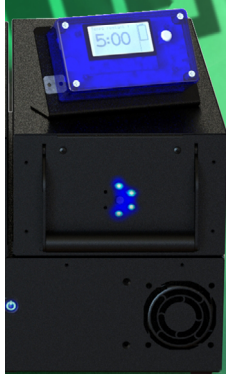

COFFRET ENERGIE AUTONOME MODULABLE LITHIUM

Pour une alimentation en continu 24h/24 et 7j/7 1000 cycles.

Caractéristiques coffret batteries :

- Capacité batteries : 10A/h-250W/h ; 20A/h - 500 W/h.
- Tension du pack batteries : 24 VDC.
- Température d'utilisation comprise entre -5°C et 35°C.
- Batteries lithium fer phosphate (LiFePO4) homologuées pour tous types de transport : air, terre et mer.
- Chargeur batteries inclus avec câble de charge : temps de charge maximum 6h.
- Affichage LEDs de l'état de charge des batteries.
- Gestion automatique intelligente des packs batteries.

Caractéristiques coffret puissance :

- Permet d'alimenter différents consommateurs (PC, imprimante, terminal, écran, etc.) grâce à des sorties multi-tensions , de 5V à 24V connecteurs bananes, et/ou 230V alternatif (350 W / 600 W /1500W).
- Coffret modulaire et évolutif : cartes de conversion enfichables et interchangeables.
- Batteries rackables donc toujours prêtes à l'emploi.
- Dispositif de sécurité garantissant la durée de vie des batteries.
- Sécurité électronique empêchant le déchargement de la batterie.
- Bouton arrêt on/off.
- Sortie USB pour la détection automatique de l'état de charge des batteries.
- Prise RJ pour un afficheur déporté.

Option afficheur déporté :

- Écran relié au module de commande indiquant l'autonomie restante en fonction du nombre de batteries en place.

Autonomie restante

* Option : carte de conversion à ajouter.

Pack batterie lithium :