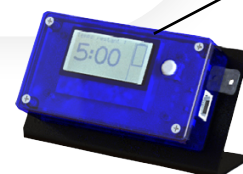

Caractéristiques coffret puissance :

- Permet d'alimenter différents consommateurs (PC, imprimante, terminal, écran, etc.) grâce à des sorties multi-tensions , de 5V à 24V connecteurs bananes, et/ou 230V alternatif (350 W / 600 W /1500W).
- Coffret modulaire et évolutif : cartes de conversion enfichables et interchangeables.
- Batteries rackables donc toujours prêtes à l'emploi.
- Dispositif de sécurité garantissant la durée de vie des batteries.
- Sécurité électronique empêchant le déchargement de la batterie.
- Bouton arrêt on/off.
- Sortie USB pour la détection automatique de l'état de charge des batteries.
- Prise RJ pour un afficheur déporté.

Option afficheur déporté :

- Écran relié au module de commande indiquant l'autonomie restante en fonction du nombre de batteries en place.

Autonomie restante

* Option : carte de conversion à ajouter.

Pack batterie lithium :