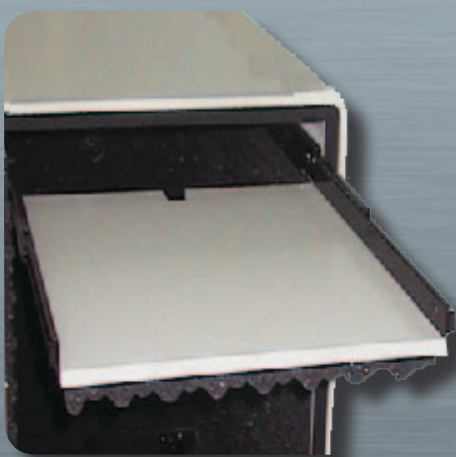

Entwickler und Hersteller

ISS 1

Schalldämmung und Schutz für Server

Allgemeine Merkmale:

- Konstruktion aus fünf PVC-Paneelen: Seitenwände, Boden, Front und Rückwand
- Wände aus 10 mm Verbundstoff
- 25 mm dicker schalldämmender Schaum auf den Wänden der Abdeckung zur Reduzierung der Server-Geräusche bis zu 90%
- Schaumstoff und Wände der Brandklasse M1 CSTB-ULV 94 USA; selbstlöschend
- Spezieller Kasten zum dichten Schutz gegen Diebstahl, Stöße, Staub (usw.)

Boden:

- Wand aus 19 mm Verbundstoff
- Drei bodenseitige Ausschnitte auf jeder Länge zur Belüftung des Gehäuses, das auf zwei Höherlegungsleisten aus Verbundstoff aufliegt
- Bodenseitig befestigte, geriffelte 3 mm Matte

Rückwand:

- Paneel abnehmbar für Handhabung und Anschluss des Servers
- Schließung der Rückwand über einen Druckriegel
- Rückseitiger Ausschnitt für Kabeldurchführung
- Zwei Ventilatoren mit Luftleitblech, Befestigung hinten an der Gehäusedecke, mit rückseitiger Öffnung zum Warmluftabzug und zur Belüftung
- Versorgungsstecker für Server

Option ISS MOBILITÄT

- 4 Rollen mit 50 mm Durchmesser, davon 2 gebremst
- Für leichte Handhabung

Option TASTATUR-ABLAGE

- Dreifach ausziehbare 10 mm PVC-Ablage auf Führungsschienen
- Speziell für die Aufnahme einer Tastatur und Maus ausgelegt
- Schalldämmender 25 mm Schaum auf der Unterseite der Ablage
- Befestigung oben auf dem Kasten
- Innenabmessungen mit Tastatur-Ablage: L 430 x T 740 x H 600 in mm