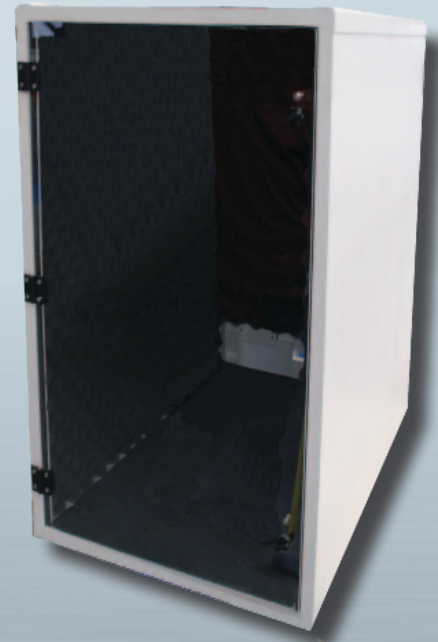

Entwickler und Hersteller

ISS 1

Schalldämmung und Schutz für Server

Allgemeine Merkmale:

- Konstruktion aus fünf PVC-Paneelen: Seitenwände, Boden, Front und Rückwand
- Wände aus 10 mm Verbundstoff
- 25 mm dicker schalldämmender Schaum auf den Wänden der Abdeckung zur Reduzierung der Server-Geräusche bis zu 90%
- Schaumstoff und Wände der Brandklasse M1 CSTB-ULV 94 USA; selbstlöschend
- Spezieller Kasten zum dichten Schutz gegen Diebstahl, Stöße, Staub (usw.)

Boden:

- Wand aus 19 mm Verbundstoff
- Drei bodenseitige Ausschnitte auf jeder Länge zur Belüftung des Gehäuses, das auf zwei Höherlegungsleisten aus Verbundstoff aufliegt
- Bodenseitig befestigte, geriffelte 3 mm Matte

Rückwand:

- Paneel abnehmbar für Handhabung und Anschluss des Servers
- Schließung der Rückwand über einen Druckriegel
- Rückseitiger Ausschnitt für Kabeldurchführung
- Zwei Ventilatoren mit Luftleitblech, Befestigung hinten an der Gehäusedecke, mit rückseitiger Öffnung zum Warmluftabzug und zur Belüftung
- Versorgungsstecker für Server

Frontwand:

- Server-Zugang über einen transparenten, auf drei Polyamid-Scharnieren montierten 6 mm PMMA-Vorhang
- Schließung der Front mit zwei Druckriegeln und gegen die Dichtungen

1. **Vorteile:**
2. Sicherer, ergonomischer Schutz
   - Optimale Reduzierung der Schallemissionen
   - Universalschutz für alle Server

> Schalldämmung und Schutz für Großformat-Server (Server Rack) möglich

ISS 1 ABMESSUNGEN in mm:

Gesamtaußenmaße	L 500 x T 800 x H 800 mm
Innennutzmaße	L 430 x T 740 x H 740 (vorne) 600 (hinten)

ISS 1 mit Option TASTATUR-ABLAGE und Option SCHLOSS