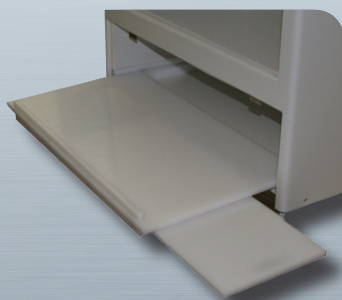

- Corps de la cellule constitué à partir d'un seul élément thermoplastique thermoformé permettant d'obtenir dans la même structure la face avant et les faces latérales ;
- Possibilité de fixer directement la cellule au mur sans support ;
- Paroi en matériau composite de 10 mm d'épaisseur, teinté dans la masse ;
- Toit incliné permettant une meilleure évacuation de l'eau ou des résidus lors du lavage ;
- Surface de la cellule lisse, sans angles de rétention permettant de faciliter le nettoyage et d'éviter l'accumulation de déchets ;
- Cellule étanche garantie IP 65 (compartiments fermés) ;
- Connectique : la cellule est livrée avec un système de 2 presse-étoupes standard à monter de 7 à 13 mm pour le passage des câbles.

Option TRAPPE D'ACCES LATERALE

- Trappe en thermoplastique pour l'accès aux matériels informatiques ;
- Montée sur deux charnières en polyamide et fermeture par un verrou à compression.

Option
ECA

Options ventilations : OUIËS D'AERATION ou ECA

- OUIËS D'AERATION : Extraction naturelle des calories par ouïes de ventilation protégées ;
- ECA : Ventilateur protégé par un déflecteur permettant d'évacuer les calories de la cellule.

Option TABLETTE SOURIS

- Tablette en polyéthylène ;
- Fixée sous la tablette clavier et extractible sur le côté droit ou gauche.

Option KDL

- Système de presse-étoupes ouvrant qui permet le passage des câbles sans avoir à démonter les connecteurs ;
- Le passe câbles se compose de deux parties qui enserrant les câbles dans les joints d'étanchéité ;
- Installé généralement sur la paroi latérale droite et garantissant l'étanchéité de la cellule.